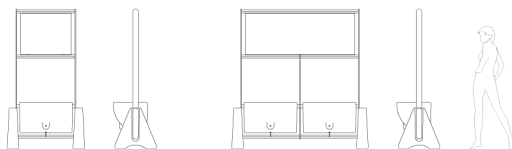

<b>B SWING</b>	<b>B SWING</b>	<b>B SWING</b>	<b>B SWING</b>
90°	180°	270°	360°

**PRECIOUS STONES /**  
PIETRE PREZIOSE

**WHITE GRANITE /**  
GRANITO BIANCO

# C SWING /

BELLITALIA® DESIGN DEPARTMENT

**MATERIALS:** RECONSTITUTED NATURAL MARBLE STONES, WHITE GRANITE OR GREY CONCRETE.

**FINISHING:** SANDBLASTED.

**BASE**

L 1025 / 1805 mm  
W 568 mm  
H 613 mm  
W 238 / 361 kg

**C SWING**  
L 700 mm  
W 450 mm  
H 400 mm  
W 112 kg

**RAIL**

L 1025 / 1805 mm  
W 568 mm  
H 918 mm  
W 246 / 376 kg

**FRAME**

L 1025 / 1805 mm  
W 568 mm  
H 1848 mm  
W 258 / 388 kg

**PRECIOUS STONES /**  
PIETRE PREZIOSE