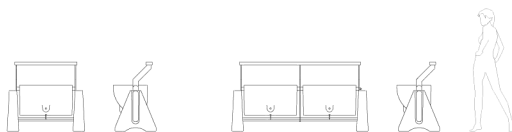

# C SWING /

BELLITALIA® DESIGN DEPARTMENT

**MATERIALS:** RECONSTITUTED NATURAL MARBLE STONES, WHITE GRANITE OR GREY CONCRETE.

**FINISHING:** SANDBLASTED.

**BASE**

L 1025 / 1805 mm  
W 568 mm  
H 613 mm  
W 238 / 361 kg

**C SWING**  
L 700 mm  
W 450 mm  
H 400 mm  
W 112 kg

**RAIL**

L 1025 / 1805 mm  
W 568 mm  
H 918 mm  
W 246 / 376 kg

**FRAME**

L 1025 / 1805 mm  
W 568 mm  
H 1848 mm  
W 258 / 388 kg

**PRECIOUS STONES /**  
PIETRE PREZIOSE