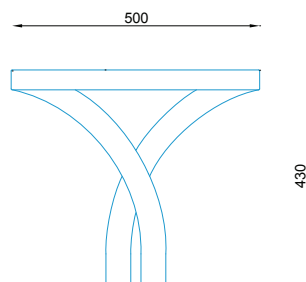

nr katalogowy / catalogue no

07-02-01

ława / bench

MATERIAŁY / MATERIALS

- profil zamknięty ze stali kwasoodpornej lub czarnej
- siedzisko: na zewnątrz - drewno tauari lub inne egzotyczne; do wewnątrz - dowolny gatunek drewna
- stainless or mild steel closed profile
- seat: outdoor use - tauari, oak or other hardwood; indoor use - any type of wood

WYMIARY / SIZE

- długość / length 1820mm
- szerokość / width 500mm
- wysokość / height 430mm