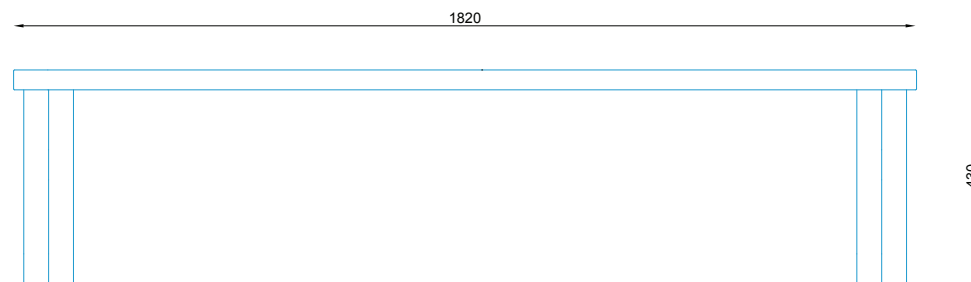

nr katalogowy / catalogue no

07-02-01

ława / bench

MATERIAŁY / MATERIALS

- profil zamknięty ze stali kwasoodpornej lub czarnej
- siedzisko: na zewnątrz - drewno tauari lub inne egzotyczne; do wewnątrz - dowolny gatunek drewna
- stainless or mild steel closed profile
- seat: outdoor use - tauari, oak or other hardwood; indoor use - any type of wood

WYMIARY / SIZE

- długość / length 1820mm
- szerokość / width 500mm
- wysokość / height 430mm