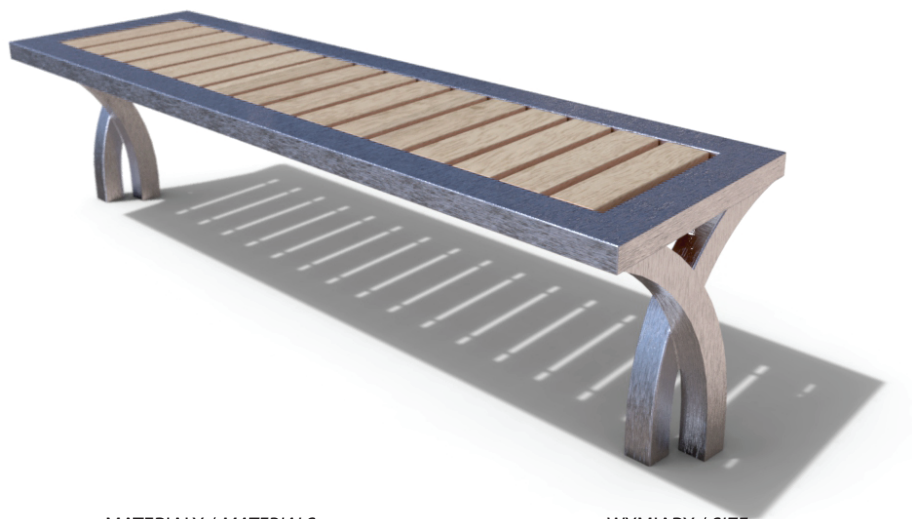

# 07-02-01

ława / bench

## MATERIAŁY / MATERIALS

- profil zamknięty ze stali kwasoodpornej lub czarnej
- siedzisko: na zewnątrz - drewno tauari lub inne egzotyczne; do wewnątrz - dowolny gatunek drewna
- stainless or mild steel closed profile
- seat: outdoor use - tauari, oak or other hardwood; indoor use - any type of wood

## WYMIARY / SIZE

- długość / length 1820mm
- szerokość / width 500mm
- wysokość / height 430mm