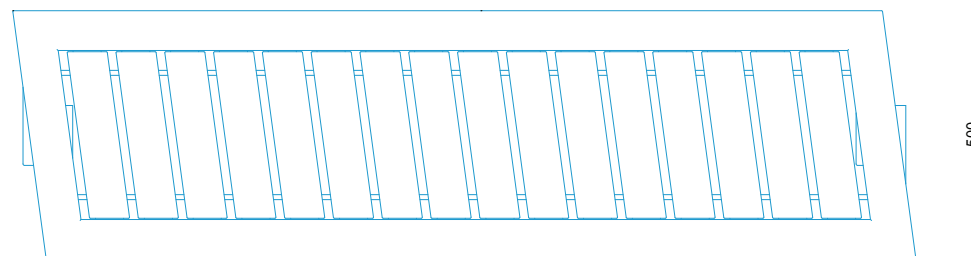

# 07-02-01

ława / bench

## WYMIARY / SIZE

- długość / length 1820mm
- szerokość / width 500mm
- wysokość / height 430mm